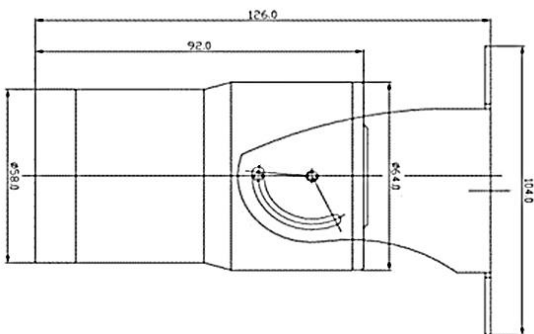

### 주요 특징

- 1/2.8" Sony 2메가픽셀 STARVIS 이미지 센서
- 16 : 9 Full HD(1080p)의 고화질 및 생생한 이미지
- Filter Change Day & Night 메커니즘 장착
- 3.6mm 메가픽셀 고정 초점 렌즈
- H.265 / H.264 / MJPEG 멀티 코덱 및 트리플 스트리밍 지원
- H.265를 통한 저장용량 및 대역폭 절감 기능
- 24개의 고휘도 IR LED 장착
- ONVIF Profile 및 SDK지원으로 편리한 기기종 연동 제공
- 내구성 강한 AISI 316L 재질의 스테인레스 강
- Compact size
- IP68
- DC 12V, PoE(IEEE802.3af)지원

### 외형도

(단위 : mm)