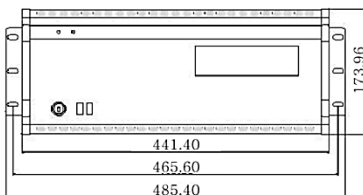

외형도

(단위 : mm)

제품 사양

모델명	MV-N36	MV-N49	MV-N64
디스플레이			
입력	36 채널	49 채널	64 채널
출력	1 x VGA / 1 x HDMI (or 1 x DVI)		
디스플레이 해상도			
해상도	Full HD(1080p) : 1920 x 1080		
속도	1080fps	1470fps	1920fps
녹화			
압축 방식	H.265, H.264, MPEG-4, MJPEG		
해상도	Full HD(1080p) 1920 x 1080		
속도	1080fps	1470fps	1920fps
녹화 모드	연속, 모션 감지, 센서, 스케줄, 이벤트		
사전 / 사후 알람	Pre Alarm : 10sec / Post Alarm : Max 120sec		
검색			
모드	날짜 / 시간, 달력, 이벤트		
재생			
재생	Forward (Fast : x1 ~ x8, Slow : 1/4 ~ 1/2) Step Forward/Backward		
네트워크			
인터페이스			
인터페이스	10/100/1000 BASE-T RJ-45 Gigabit Ethernet		
프로토콜			
프로토콜	TCP/IP, UDP, DNS, DDNS, HTTP, NTP, RTP/RTCP, RTSP		
타사 IP 카메라 프로토콜			
타사 IP 카메라 프로토콜	ONVIF / RTSP Supported Camera, UDP, Axis, Dynacolor, SONY, Panasonic, SAMSUNG, etc.,		
최대 사용자	1024		
대역폭 제어	자동		
CMS 소프트웨어			
CMS 소프트웨어	라이브, 검색, 백업, 이벤트매니저 E-Map, 멀티 모니터, PAN/TILT/ZOOM제어, NVR 설정		
Web Client (IE only)			
Web Client (IE only)	라이브 100채널, PAN/TILT/ZOOM 제어		
Mobile APP			
Mobile APP	iPhone / Android APP 제공		
보안			
보안	3 User Level		
알람			
알람	E-mail 및 FTP 알람, 알람 아웃, 프로그래밍 된 프리셋, 이벤트 및 영상 손실에 대한 경고 메시지, 팝업 카메라		
Failover			
Failover	지원		
저장 장치			
내장 HDD	7 HDD Bay (10TB HDD 인식, 3.5inch)		
외장 HDD	eSATA, iSCSI Support		
RAID	Nomal, Option - RAID5, RAID6		
시스템 및 일반			
시스템	CPU	Intel Core Processor 3.5GHz	
	RAM	DDR3 32G	
	OS	Embedded Linux 64bit (DOM-SSD 32G)	
KVM Switch 인터페이스			
KVM Switch 인터페이스	USB 전용 (*PS/2 Type 사용 불가)		
외부 장비 연동			
외부 장비 연동	엘리베이터 CRT 시스템 연동, (국산제품만), 비상벨, LPR 시스템, 화재/연기 감지 시스템(H/W & S/W)		
사용 전원			
사용 전원	AC100~240V 50/60Hz		
소비전력	최대 600W		
동작 온도 / 습도	5°C ~ 40°C / 0~90%		
케이스 유형	4U Rack Mount		
크기(mm)	441.4(W) x 173.96(H) x 454(D)		
무게	약 18.5Kg (HDD제외)		