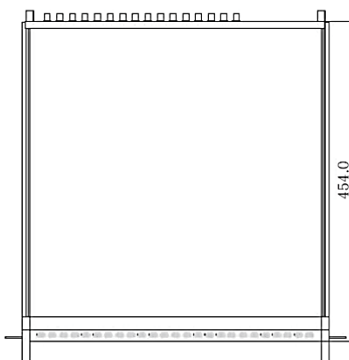

외형도

(단위 : mm)

제품 사양

모델명	MV-N36	MV-N49	MV-N64
디스플레이			
입력	36 채널	49 채널	64 채널
출력	1 x VGA / 1 x HDMI (or 1 x DVI)		
디스플레이 해상도			
해상도	Full HD(1080p) : 1920 x 1080		
속도	1080fps	1470fps	1920fps
녹화			
압축 방식	H.265, H.264, MPEG-4, MJPEG		
해상도	Full HD(1080p) 1920 x 1080		
속도	1080fps	1470fps	1920fps
녹화 모드	연속, 모션 감지, 센서, 스케줄, 이벤트		
사전 / 사후 알람	Pre Alarm : 10sec / Post Alarm : Max 120sec		
검색			
모드	날짜 / 시간, 달력, 이벤트		
재생			
재생	Forward (Fast : x1 ~ x8, Slow : 1/4 ~ 1/2) Step Forward/Backward		
네트워크			
인터페이스			
인터페이스	10/100/1000 BASE-T RJ-45 Gigabit Ethernet		
프로토콜			
프로토콜	TCP/IP, UDP, DNS, DDNS, HTTP, NTP, RTP/RTCP, RTSP		
타사 IP 카메라 프로토콜			
타사 IP 카메라 프로토콜	ONVIF / RTSP Supported Camera, UDP, Axis, Dynacolor, SONY, Panasonic, SAMSUNG, etc.,		
최대 사용자	1024		
대역폭 제어	자동		
CMS 소프트웨어			
CMS 소프트웨어	라이브, 검색, 백업, 이벤트매니저 E-Map, 멀티 모니터, PAN/TILT/ZOOM제어, NVR 설정		
Web Client (IE only)			
Web Client (IE only)	라이브 100채널, PAN/TILT/ZOOM 제어		
Mobile APP			
Mobile APP	iPhone / Android APP 제공		
보안			
보안	3 User Level		
알람			
알람	E-mail 및 FTP 알람, 알람 아웃, 프로그래밍 된 프리셋, 이벤트 및 영상 손실에 대한 경고 메시지, 팝업 카메라		
Failover			
Failover	지원		
저장 장치			
내장 HDD	7 HDD Bay (10TB HDD 인식, 3.5inch)		
외장 HDD	eSATA, iSCSI Support		
RAID	Nomal, Option - RAID5, RAID6		
시스템 및 일반			
시스템	CPU	Intel Core Processor 3.5GHz	
	RAM	DDR3 32G	
	OS	Embedded Linux 64bit (DOM-SSD 32G)	
KVM Switch 인터페이스			
KVM Switch 인터페이스	USB 전용 (*PS/2 Type 사용 불가)		
외부 장비 연동			
외부 장비 연동	엘리베이터 CRT 시스템 연동, (국산제품만), 비상벨, LPR 시스템, 화재/연기 감지 시스템(H/W & S/W)		
사용 전원			
사용 전원	AC100~240V 50/60Hz		
소비전력	최대 600W		
동작 온도 / 습도	5°C ~ 40°C / 0~90%		
케이스 유형	4U Rack Mount		
크기(mm)	441.4(W) x 173.96(H) x 454(D)		
무게	약 18.5Kg (HDD제외)		