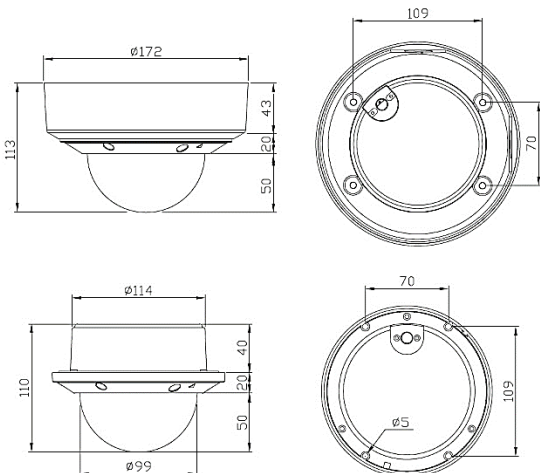

### 주요 특징

- 1/2" SONY 2MP 초 고감도 이미지 센서
- 강력한 광역 역광보정(Ultra WDR) 기능
  - Sony의 DOL(Digital Overlap) WDR 기술집약 센서 적용
- 16 : 9 Full HD(1080p)의 초 고화질 및 생생한 이미지
- 최저조도
  - 컬러 모드 0.004Lux
  - 야간 모드 0.0001Lux, 0Lux(IR LED ON)
- 3.6~11mm(3배줌) Motorized 메가픽셀 자동 초점 렌즈
- H.265 / H.264 / MJPEG 트리플 코덱 및 트리플 스트리밍 지원
- H.265을 통한 저장용량 및 대역폭 절감 기능
- Filter Change Day & Night 메커니즘 장착
- 35개의 고휘도 IR LED 장착
- ONVIF Profile 및 SDK지원으로 편리한 이기종 연동 제공
- 로컬 SDHC 메모리 슬롯
- 천정매립 기능(Flush Mount Adapter 포함)
- IP67, IK10 인증
- DC 12V, PoE(IEEE802.3af)지원

### 외형도

(단위 : mm)