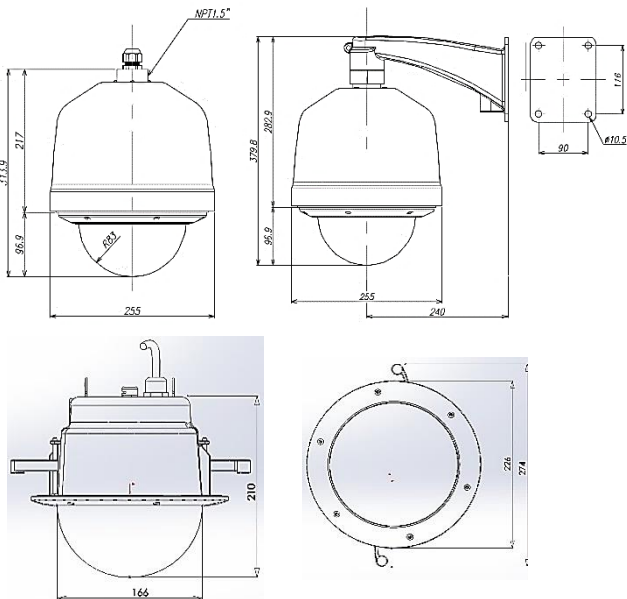

외형도

(단위 : mm)

제품 사양

모델명		MLD-2MP-SO
카메라		
촬상 소자	1/2.8" SONY Exmor 2메가픽셀 Image Sensor	
유효 화소수	1920(H)x1080(V), 2.14메가픽셀	
최저조도	컬러 모드 : 0.35 Lux, 흑백 모드 : 0.002Lux	
S/N 비	50dB 이상	
영상 출력	Full HD	최대 1080p@60fps
	아날로그	BNC : CVBS 1.0 Vp-p
렌즈		
초점 거리	F1.6~3.6, f=4.7~94.0mm	
줌 배율	광학 20배, 디지털 12배	
포커스 제어	자동 / 반자동 / 수동	
화각	59.5°(Wide)~3.3°(Tele)	
팬 / 틸트		
범위	팬 : 360°(Endless) / 틸트 : 0° ~ 180°(한번에 동작)	
속도	팬 : 최대 420°/sec, 틸트 : 최대 200°/sec (줌 배율에 따라 자동으로 속도 조정 가능)	
프리셋	240	
스캔	8, 오토 스캔	
투어	8	
패턴	4 (240초)	
기타	Scheduler, Auto Flip, Auto Parking, 3D Position & etc.	
기능		
Day & Night	Auto / Day / Night(ICR)	
역광 보정	OFF / BLC / HLC / WDR	
AGC	자동 / 수동	
화이트 밸런스	Auto / ATW / Manual	
전자 셔터	1/25 ~ 1/10000s	
사생활 보호	OFF / ON (8 구역 설정), 4개의 다각형 / 영상지움 또는 8개의 마스크 블럭 / 영상지움 / 모자이크 설정 가능	
노이즈 저감	2D-NR & 3D-NR, OFF / ON(레벨 조정 가능)	
기타	디지털 안개 보정, Sharpness, etc.	
네트워크		
이더넷	이더넷 10/100 Base-T (RJ-45)	
비디오 압축 방식	H.264/MJPEG, H.264 Encoding with Baseline/Main/High Profile	
해상도	1920x1080(Full-HD), 1280x1024(SXGA), 1280x720(HD), 704x480(4CIF/NT), 704x576(4CIF/PAL), 640x480(VGA), 352x288(CIF), 320x240(QVGA)	
Frame Rate	Full-HD Capture Mode : Up to 60fps@1920x1080, Dual 30fps@1920x1080	
오디오 In/Out	1/1	
오디오 압축 방식	양방향 오디오, G.711 ADPCM a-Law/u-Law	
알람 In / Out	4 / 1 (NC/NO)	
이벤트 버퍼링	FTP : Pre/Post Event Time: 0~30sec, FPS: 1~2 fps	
프로토콜	IPv4/IPv6/ HTTP/ HTTPS/ 802.1x/ FTP/ SMTP/ UPnP/ SNMP/ DNS/ DDNS/ NTP/ RTSP/ RTP/ TCP/ UDP/ IGMP/ ICMP/ DHCP/ PPPoE	
ONVIF	ONVIF Profile S	
로컬 저장 장치	SDHC Memory card (별도 구매), 이벤트 / 알람 발생시 저장	
최대 동시 접속자 수	10명	
보안 방식	사용자 인증 (ID 및 PW), 호스트 인증 (MAC 주소), IP 주소 필터링	
지원 웹 브라우저	IE7 이상, Chrome 18 이상, Firefox 5.0 이상	
일반		
동작 온도	-30°C ~ +50°C	
동작 습도	95% RH	
전원	AC24V / 2A Max. 20W, PoE(PoE+) 802.3at (Option) 전력선 서지 내장	
회로 보호	TVS 6000V, Lightning/ Surge 4000V Protection	
환경 등급	IP66(벽부형, 매립형, 천경형), IK10	
Fan / Heater	Fan : 상시 동작, Heater : 내부 온도 10°C (50°F)에서 작동 시작	
재질	Dome : 폴리카보네이트 / Housing : 알루미늄 다이 캐스팅	
크기 (mm)	Dome : ø 166, Wall Mount : 255(W) x 379.8(H) In-Ceiling Mount : 274(W) x 210(H)	
무게	약 2.4 Kg (벽부형), 약 1.8 Kg (매립형)	